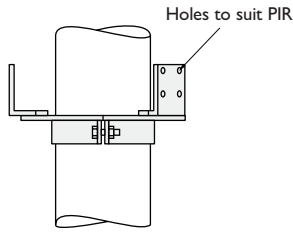

### AW1962 PIR mount ring

Part No.	Pole Diameter
AW1962/89	Ø89
AW1962/114	Ø114
AW1962/139	Ø139
AW1962/168	Ø168
AW1962/193	Ø193
AW1962/219	Ø219
AW1962/273	Ø273

● Stock items